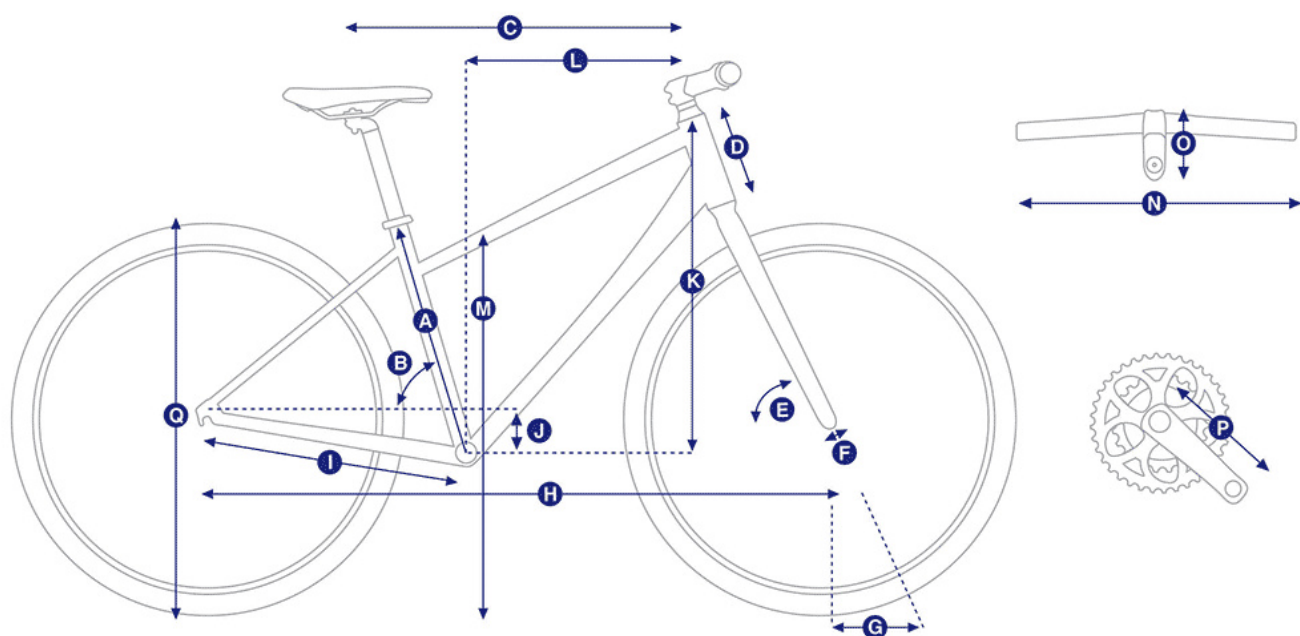

On-board navigation comes to you via a new RideControl EVO display that's smoothly integrated with the handlebar.

ADDED VISIBILITY

Integrated lights run in all light conditions, day and night, to increase visibility on the road.

[↓ Téléchargez le fichier PDF \(/fr/bikes/generate-pdf-url/675\)](/fr/bikes/generate-pdf-url/675)

Tailles	XS/26", S, M, L
Coloris	Deep Ocean
Cadre	ALUXX SL Hydroformedaluminum frame for SyncDrive central motor, super smooth weld, integrated daylight
Fourche	RST Volante HLO 60mm travel, tapered steerer, hydraulic lockout
Cintre	Aluminum Trekking bar

GUIDE DES TAILLES ET GÉOMÉTRIES

Ce guide est fait à titre indicatif, merci de bien contrôler avec revendeur pour confirmer ces informations.

mm inches

		XS	S	M	L
B	ANGLE DE TUBE DE SELLE	72,5°	72,5°	72,0°	72,0°
C	LONGUEUR DU TUBE SUPÉRIEUR (mm)	570	580	595	610
D	LONGUEUR DU TUBE DE DIRECTION (mm)	160	160	170	185
E	ANGLE DU TUBE DE DIRECTION	69,5°	69,5°	69,5°	69,5°
H	EMPATTEMENT (mm)	1098	1108	1117	1133
I	LONGUEUR FOURCHE DE PÉDALIER (mm)	470	470	470	470
K	STACK (mm)	634	634	643	657
L	REACH (mm)	370	380	386	396