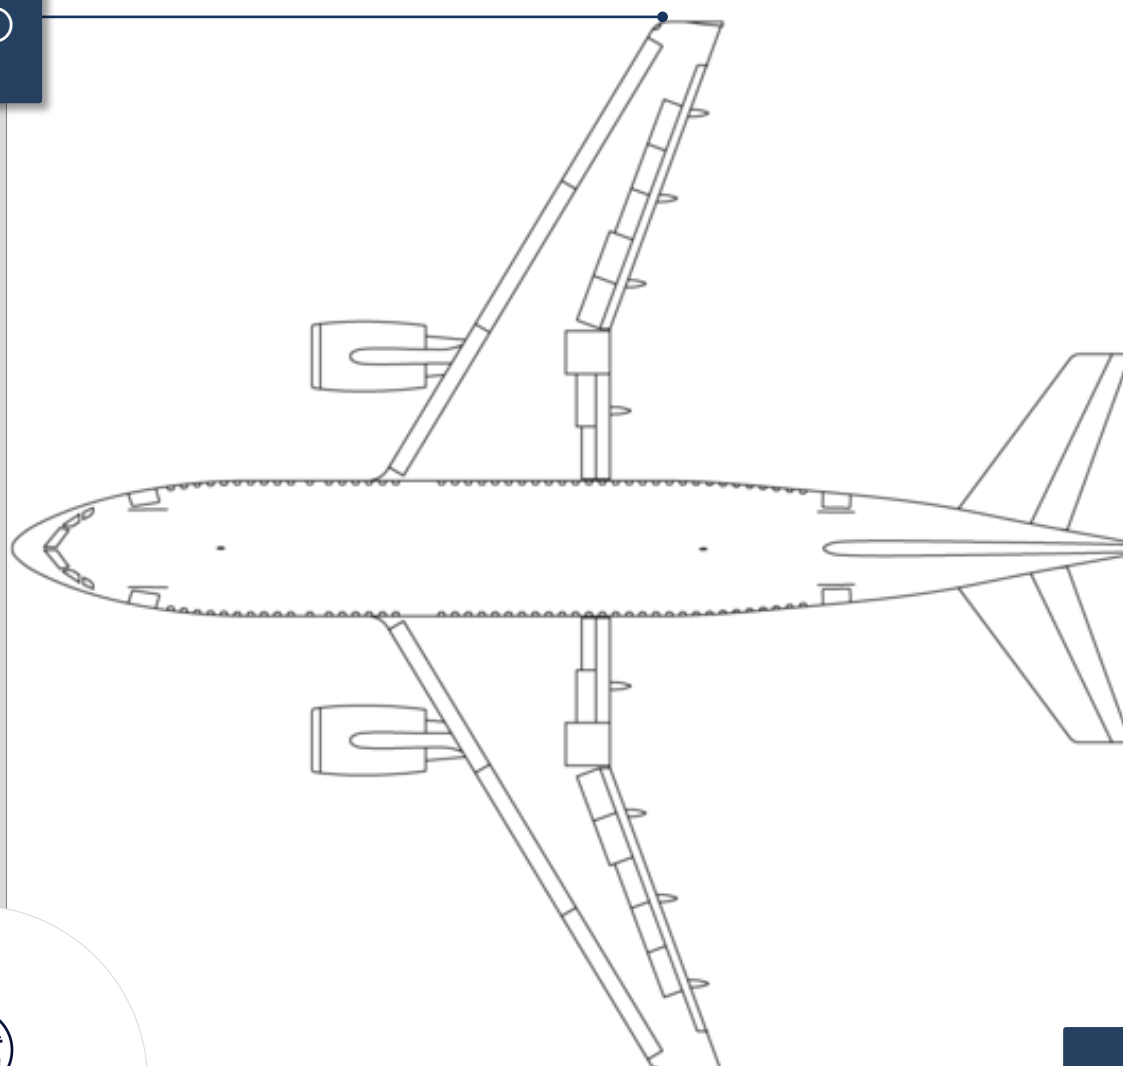

AIRBUS A310

1/200

32.20

35.30

MUSÉE AIR FRANCE
LA BOUTIQUE