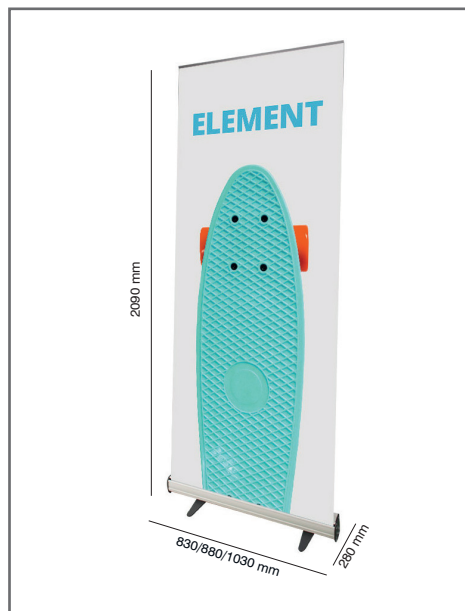

## Informations visuels - Maille UDISPLAY

Référence	Désignation	Dimensions visibles (h/l)	Poids
G-RB-80-DP	Visuel UDISPLAY 800mm	2000 x 800 mm	NC
G-RB-85-DP	Visuel UDISPLAY 850mm	2000 x 850 mm	NC
G-RB-100-DP	Visuel UDISPLAY 1000mm	2000 x 1000 mm	NC

## Informations visuels - Maille UBLOCK

Référence	Désignation	Dimensions visibles (h/l)	Poids
G-RB-80-BB	Visuel UBLOCK 800mm	2000 x 800 mm	NC
G-RB-85-BB	Visuel UDISPLAY 850mm	2000 x 850 mm	NC
G-RB-100-BB	Visuel UDISPLAY 1000mm	2000 x 1000 mm	NC

## Informations structure

Référence	Désignation	Dimensions produit (mm) h x l x p	Poids	Dimensions colis (mm) h x l x p	Poids colis (kg)
UB146-800	ELEMENT 800mm	2090 x 830 x 280 mm	1.3 kg	115 x 870 x 115 mm	1.9 kg
UB146-850	ELEMENT 850mm	2090 x 880 x 280 mm	1.4 kg	115 x 920 x 115 mm	2.2 kg
UB146-1000	ELEMENT 1000mm	2090 x 1030 x 280 mm	1.6 kg	115 x 1070 x 115 mm	2.5 kg