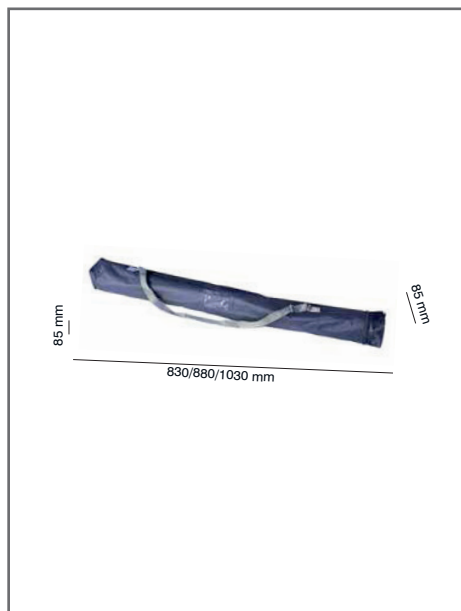

## Informations visuels - Maille UDISPLAY

Référence	Désignation	Dimensions visibles (h/l)	Poids
G-RB-80-DP	Visuel UDISPLAY 800mm	2000 x 800 mm	NC
G-RB-85-DP	Visuel UDISPLAY 850mm	2000 x 850 mm	NC
G-RB-100-DP	Visuel UDISPLAY 1000mm	2000 x 1000 mm	NC

## Informations visuels - Maille UBLOCK

Référence	Désignation	Dimensions visibles (h/l)	Poids
G-RB-80-BB	Visuel UBLOCK 800mm	2000 x 800 mm	NC
G-RB-85-BB	Visuel UDISPLAY 850mm	2000 x 850 mm	NC
G-RB-100-BB	Visuel UDISPLAY 1000mm	2000 x 1000 mm	NC

## Informations structure

Référence	Désignation	Dimensions produit (mm) h x l x p	Poids	Dimensions colis (mm) h x l x p	Poids colis (kg)
UB146-800	ELEMENT 800mm	2090 x 830 x 280 mm	1.3 kg	115 x 870 x 115 mm	1.9 kg
UB146-850	ELEMENT 850mm	2090 x 880 x 280 mm	1.4 kg	115 x 920 x 115 mm	2.2 kg
UB146-1000	ELEMENT 1000mm	2090 x 1030 x 280 mm	1.6 kg	115 x 1070 x 115 mm	2.5 kg